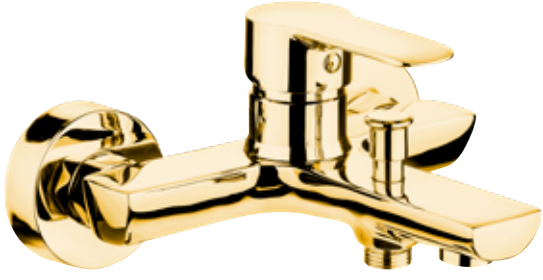

S-35061/ Gold

Mix Banyo Bataryası
Koli Adedi

970.00