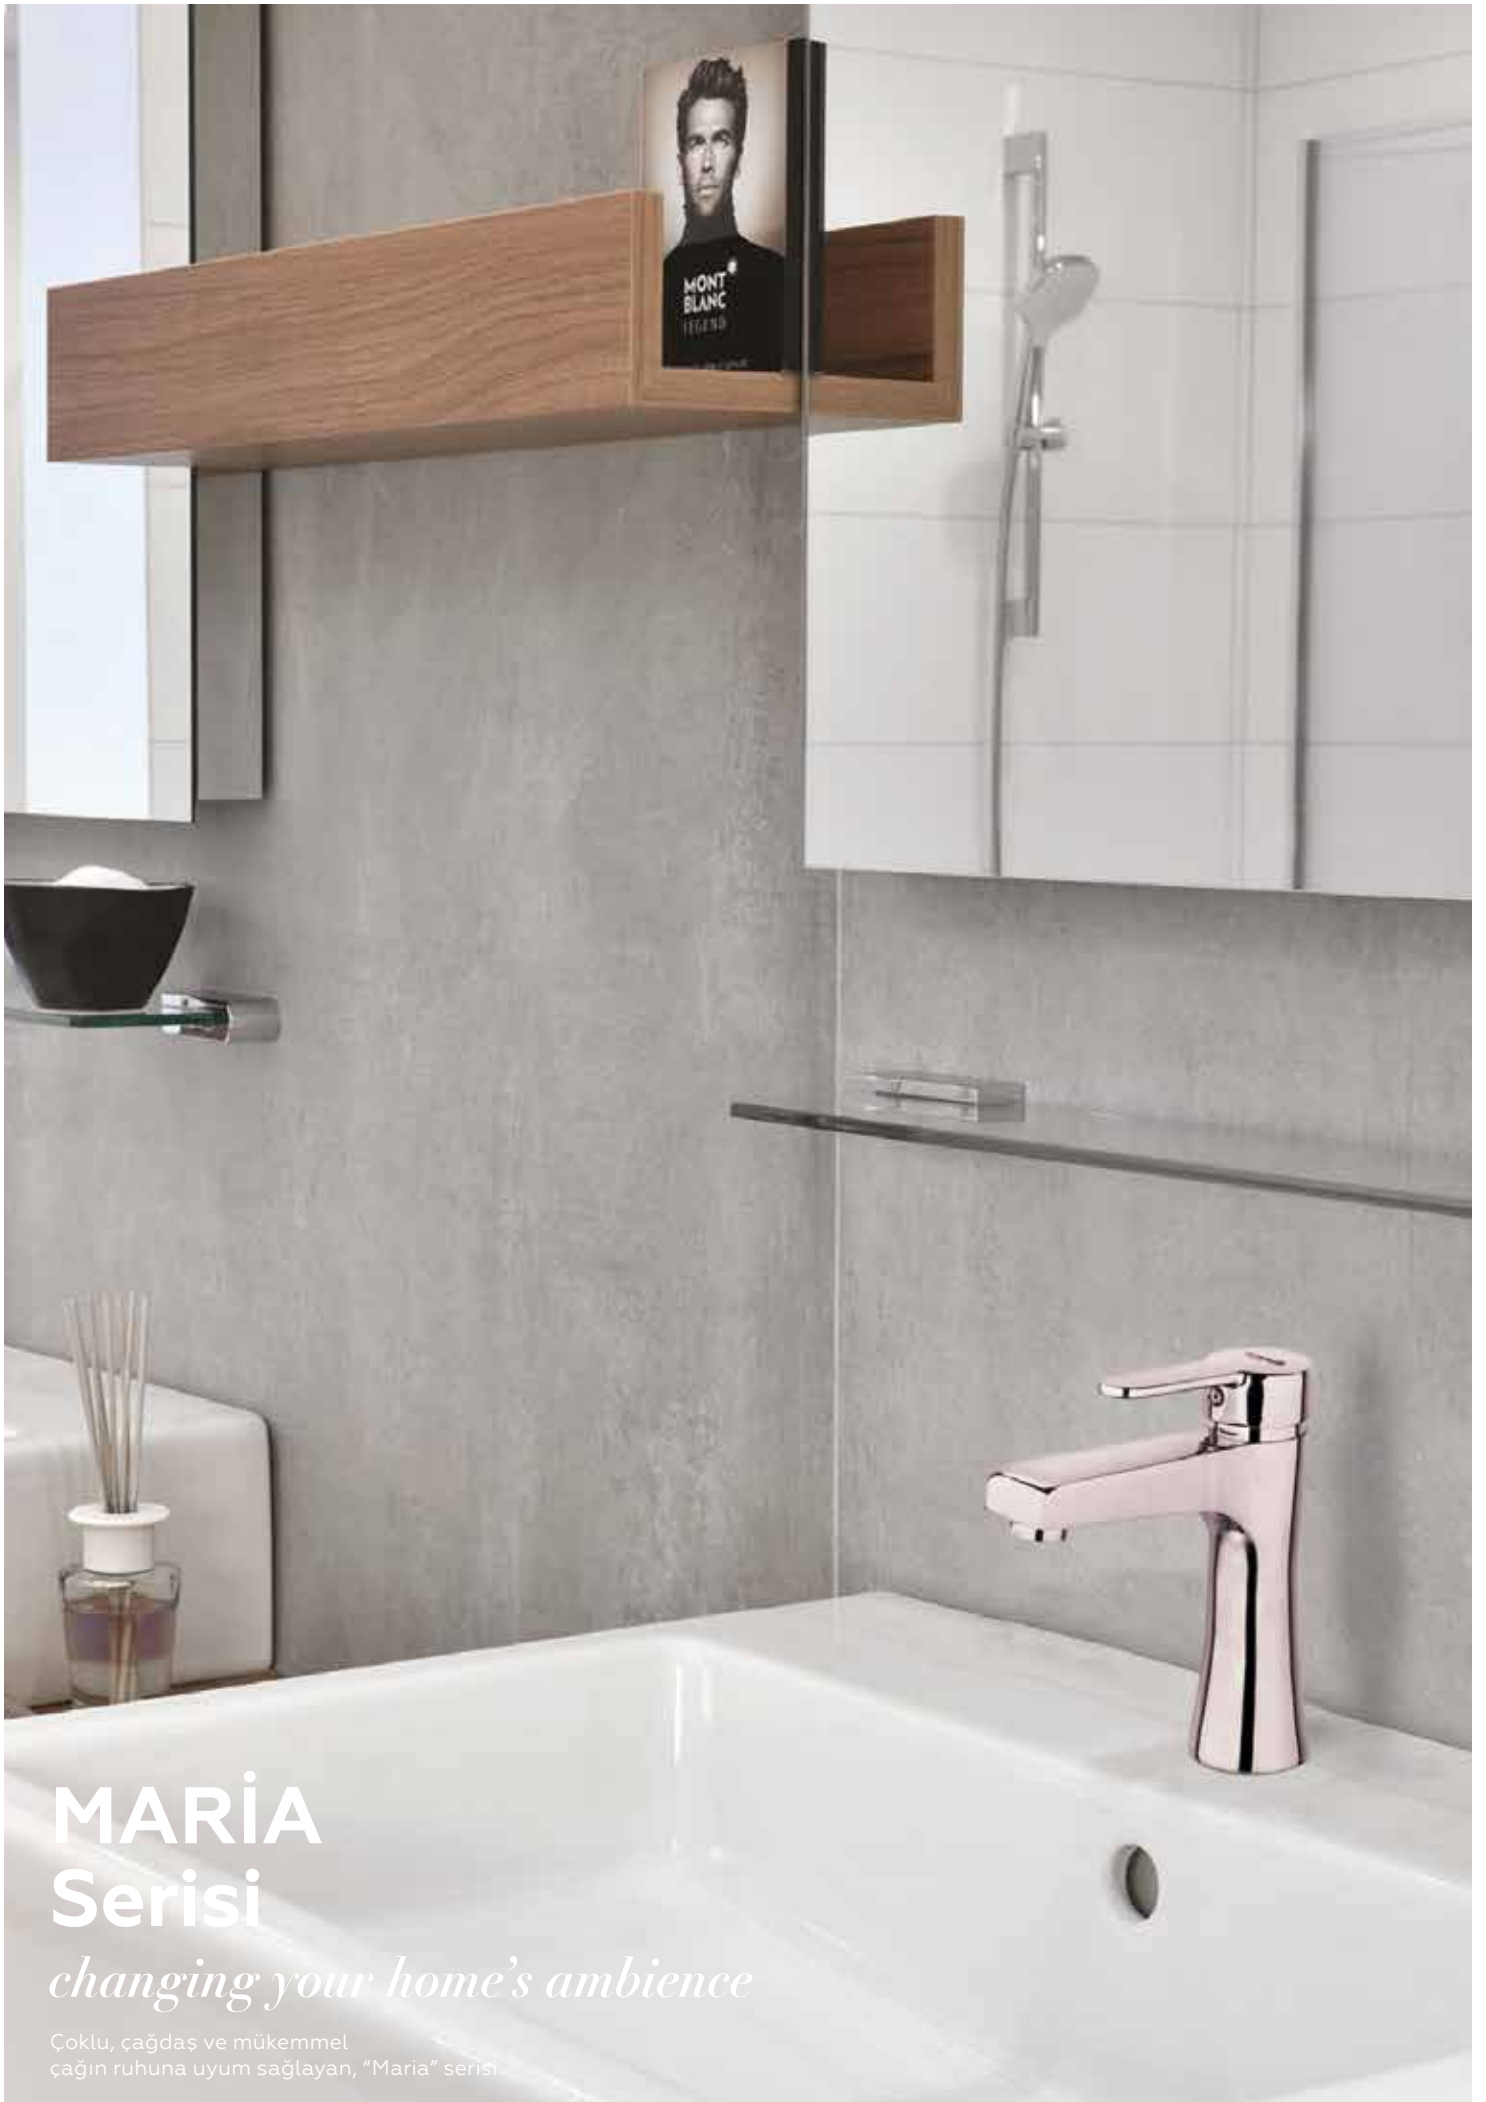

Mix Kuğu Lavabo Bataryası
Koli Adedi

MARIA Serisi

changing your home's ambience

Çoklu, çağdaş ve mükemmel
çağın ruhuna uyum sağlayan, "Maria" serisi.

P-35901

365.00

Mix Banyo Bataryası
Koli Adedi

P-35903