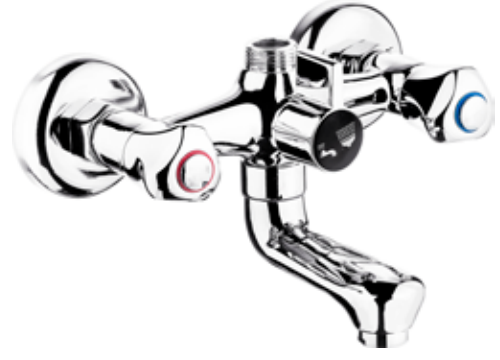

Koli Adedi

235.00

ALFEA Serisi / Classic Alfa

P-70401

260.00

Banyo Bataryası
Koli Adedi

P-70402

280.00