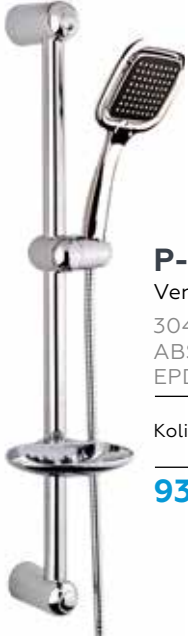

240.00

- * Krom Kaplamalı Aksesuarlar
- * Bristel Vakumlu

P-61013

Bianca Sürgülü Duş Seti

304 Paslanmaz Boru
ABS El Duşu Çift
Kenetli
EPDM

Koli Adedi  15

144.00

P-61030

Moon Sürgülü Duş Seti

304 Paslanmaz Boru
ABS El Duşu Çift
Kenetli
EPDM

Koli Adedi  20

95.00

P-61032

Vento Sürgülü Duş Seti

304 Paslanmaz Boru
ABS El Duşu Çift Kenetli
EPDM

Koli Adedi  20