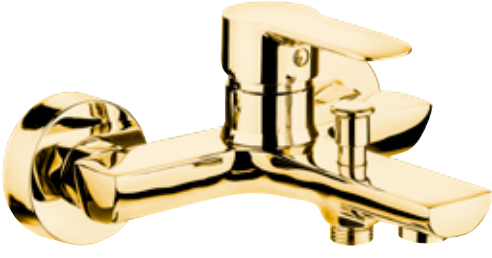

Tales Serisi / Gold

infinite possibilities

Sonsuz olasılıklara sahip modüler bir tasarım sisteminin kanıtıdır.

P-35061/ Gold **825.00**

Mix Banyo Bataryası
Koli Adedi