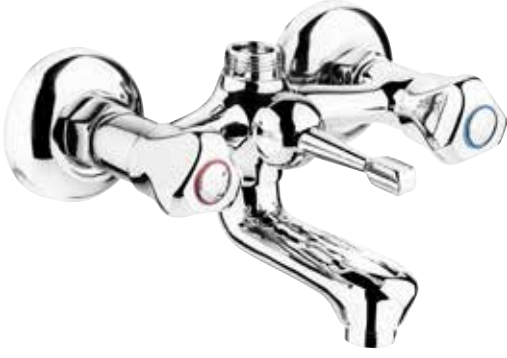

ALFEA Serisi / Classic Alfa

P-70401

260.00

Banyo Bataryası
Koli Adedi